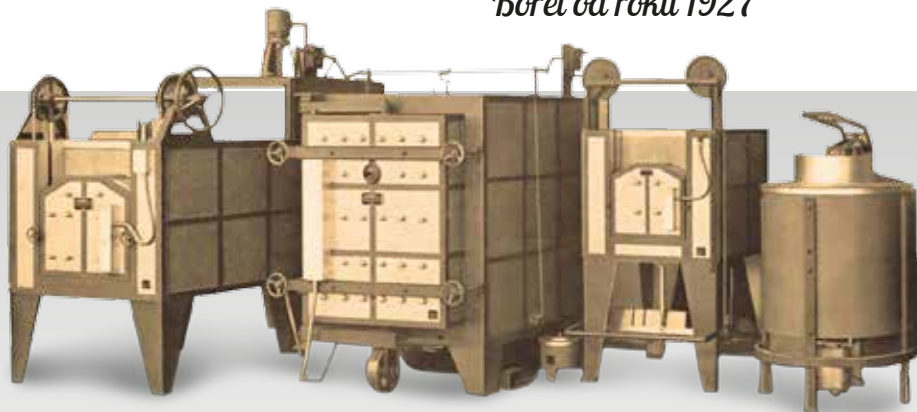

Společnost Borel byla založena v roce 1927 Dr. Charlesem Borelem. Patří mezi nejstarší výrobce pecí v Evropě. Pece Borel používá více než 20 000 zákazníků po celém světě.

Představení

Borel Swiss je předním výrobcem elektrických pecí, sušících pecí a sušáren na tepelné zpracování kovu, tepelné ošetření, tavení kovů, trhy s keramikou, sklem, porcelánem, hrnčířskými výrobky.

Borel nabízí celou řadu standardních pecí, doplňků a náhradních dílů. Pokud potřebujete pec na míru vašim potřebám, Borel vám s radostí pomůže.

Společnost Borel Swiss od SGS Švýcarsko získala certifikaci ISO 9001 a na vyžádání nabízí prodloužení podmínek záruky až na 5 let u všech výrobků. Všechny pece Borel jsou certifikovány ES a některé lze na vyžádání podrobit speciální certifikaci typu AMS.

Všechny pece Borel jsou vyrobeny ve Švýcarsku nebo jinde v Evropě našimi subdodavateli, se kterými jsme uzavřeli partnerství. Všechny pece Borel jsou před odesláním podrobovány kontrole kvality a testům funkčnosti na našich pracovištích ve Švýcarsku.

Borel Swiss je divizí SOLO Swiss – www.soloswiss.group