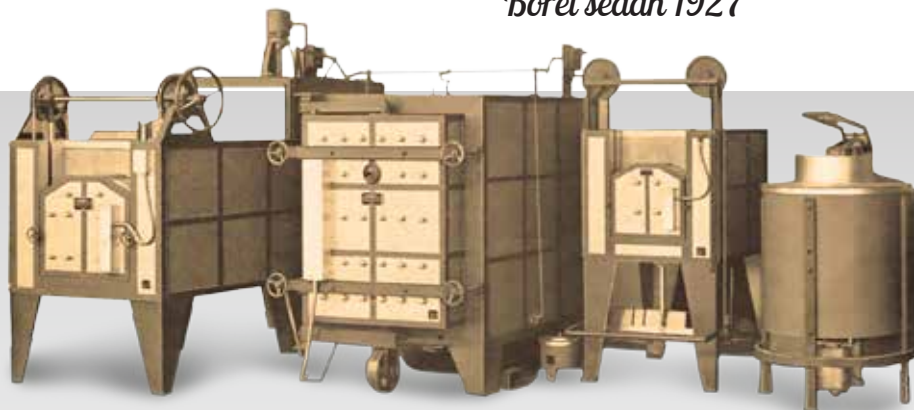

Borel grundades 1927 av Dr. Charles Borel. Företaget är en av de äldsta ugnstillverkarna i Europa. Mer än 20 000 kunder världen över använder ugnar från Borel.

Presentation

Borel Swiss är den ledande tillverkaren av elektriska ugnar, torkskåp och ugnar för marknader som metallarbete, värmebearbetning, värmebehandling, metallsmältning, keramik, glas, porslin och lergods.

Borel erbjuder ett brett utbud av standardugnar, tillbehör och reservdelar. Om du behöver en skräddarsydd ugn, tillverkad för att uppfylla just dina behov, hjälper Borel gärna till.

Borel Swiss är certifierat av SGS Schweiz enligt ISO 9001 och ger på förfrågan utökad garanti på upp till 5 år på alla sina produkter. Alla ugnar från Borel är EG-certifierade och en del av dem kan även certifieras enligt andra, specifika standarder, som AMS, på förfrågan.

Alla ugnar från Borel tillverkas i Schweiz eller Europa av de underleverantörer vi samarbetar med. Alla ugnar från Borel genomgår kvalitetskontroller och funktionstester på våra verkstäder i Schweiz innan leverans.

Borel Swiss är en avdelning i SOLO Swiss – www.soloswiss.group