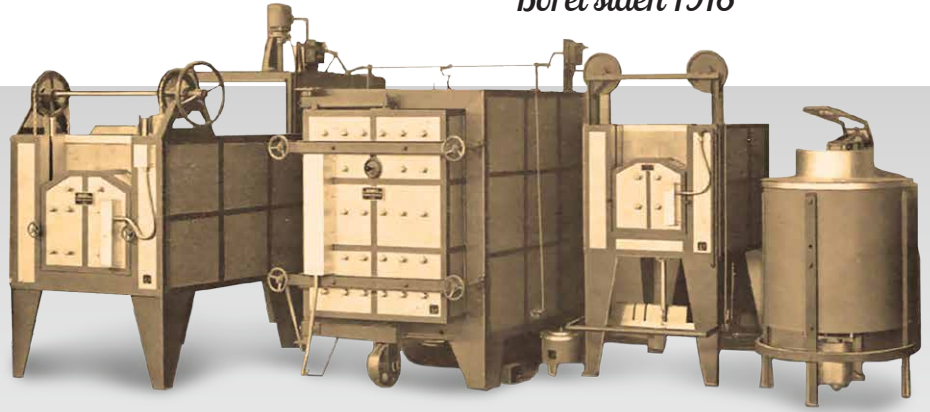

Borel blev grundlagt 1918 af Dr. Charles Borel. Firmaet er en af de ældste producenter af ovne i Europa. Borel ovne anvendes af mere end 20.000 kunder over hele verden.

Præsentation

Borel Swiss er en førende producent af el-ovne, tørreskabe, brændingsovne og ovne til metal, varmebehandling, keramik, glas, porcelæn, keramikmarkeder.

Borel producerer en hel række standard ovne, tilbehør og reservedele.

Borel Swiss er ISO 9001 og ISO 14001 certificeret af SGS Schweiz og tilbyder garantiforlængelser op til 5 år for alle produkter på forespørgsel. Alle Borel ovne er EU-certificeret, og nogle af dem kan på forespørgsel omfattes af specielle certificeringer type AMS.

Alle Borel ovne fremstilles i Schweiz eller i Europe af vores underleverandører, som er vores samarbejdspartnere. Alle Borel ovne er omfattet af kvalitetskontrol og funktionstests i vores værksteder i Schweiz før levering.

Borel Swiss er en afdeling af SOLO Swiss Group – www.soloswiss.com