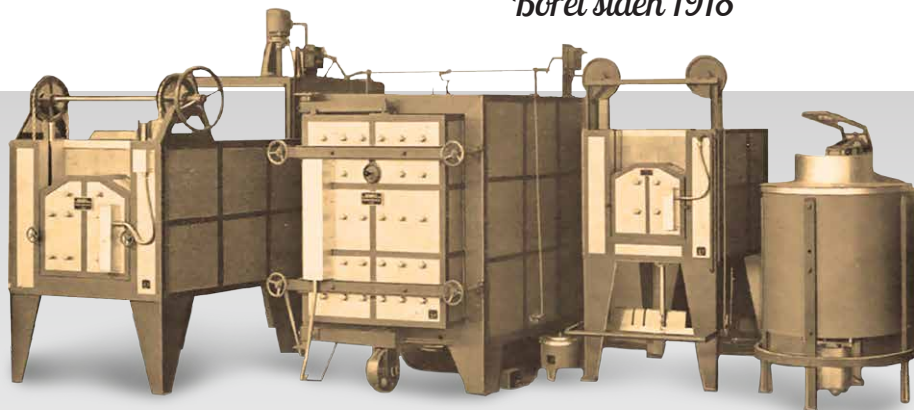

Borel ble grunnlagt i 1918 av Dr. Charles Borel. Selskapet er en av de eldste ovnsprodusenter i Europa. Borel-ovner brukes av mer enn 20 000 kunder over hele verden.

Presentasjon

Borel Swiss er ledende produsent av elektriske ovner, tørkeskap, ovner til metall, varmebehandling, metallsmelting, keramikk, glass, porselen, pottemakeri.

Borel tilbyr en hel serie av standard ovner, tilbehør og reservedeler.

Borel Swiss er sertifisert ISO 9001 og ISO 14001 fra SGS Switzerland og gir på forespørsel utvidede garantier på inntil 5 år for alle sine produkter. Alle Borels ovner CE-sertifiserte, og noen av dem kan også utstedes med andre spesielle sertifiseringer, slik som AMS, på forespørsel.

Alle Borels ovner er laget i Sveits eller i Europa av våre samarbeidende underleverandører. Alle Borel-ovner gjennomgår en kvalitetskontroller og funksjonstester på våre verksteder i Sveits før spedisjon.

Borel Swiss er en avdeling av SOLO Swiss Group – www.soloswiss.com