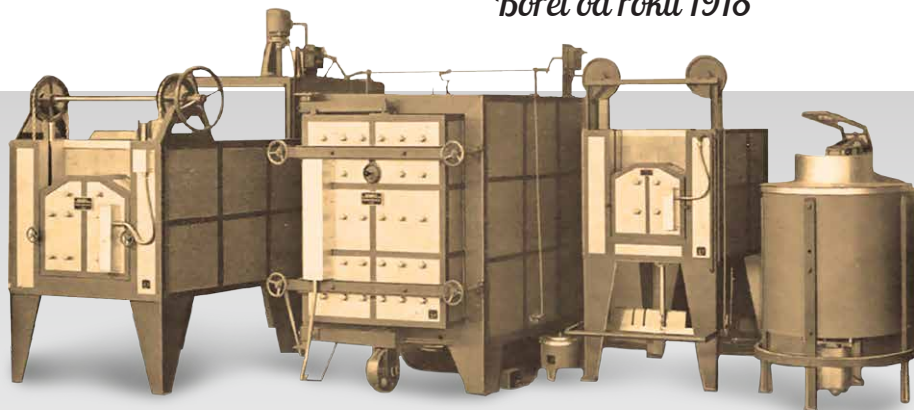

Spoločnosť Borel založil roku 1918 Dr. Charles Borel. Ide o jednu z najstarších tovární na výrobu pecí v Európe. Pece Borel používa viac ako 20 000 zákazníkov na celom svete.

Predstavenie

Borel Swiss je výrobcou elektrických pecí, vypaľovacích pecí a rúr na tepelné spracovanie kovov, tavenie kovov a iné tepelné spracovanie s vedúcim postavením na trhu, pece sú určené pre výrobcov keramiky, skla, porcelánu, hrnčiarskych výrobkov.

Borel ponúka širokú škálu štandardných pecí, príslušenstva a náhradných dielov.

Borel Swiss je certifikovaný SGS Švajčiarko podľa normy ISO 9001 a ISO 14001 a na požiadanie ponúka predĺženie záruky až na 5 rokov pre všetky svoje výrobky. Všetky pece Borel majú ES certifikát zhody a niektorým z nich možno na požiadanie udeliť špeciálne certifikáty typu AMS.

Všetky pece Borel sú vyrobené vo Švajčiarku alebo v Európe našimi subdodávateľmi, ktorí sú našimi partnermi. Všetky pece Borel sa pred dodaním podrobujú kontrole kvality a testom funkčnosti v našich dielňach vo Švajčiarsku.

Borel Swiss je divíziou spoločnosti SOLO Swiss Group – www.soloswiss.com

Kontakt

Borel Swiss

Grandes-Vies, 25
2900 Porrentruy - Switzerland

Tel. +41 32 756 64 00
borel@soloswiss.com
www.borelswiss.com